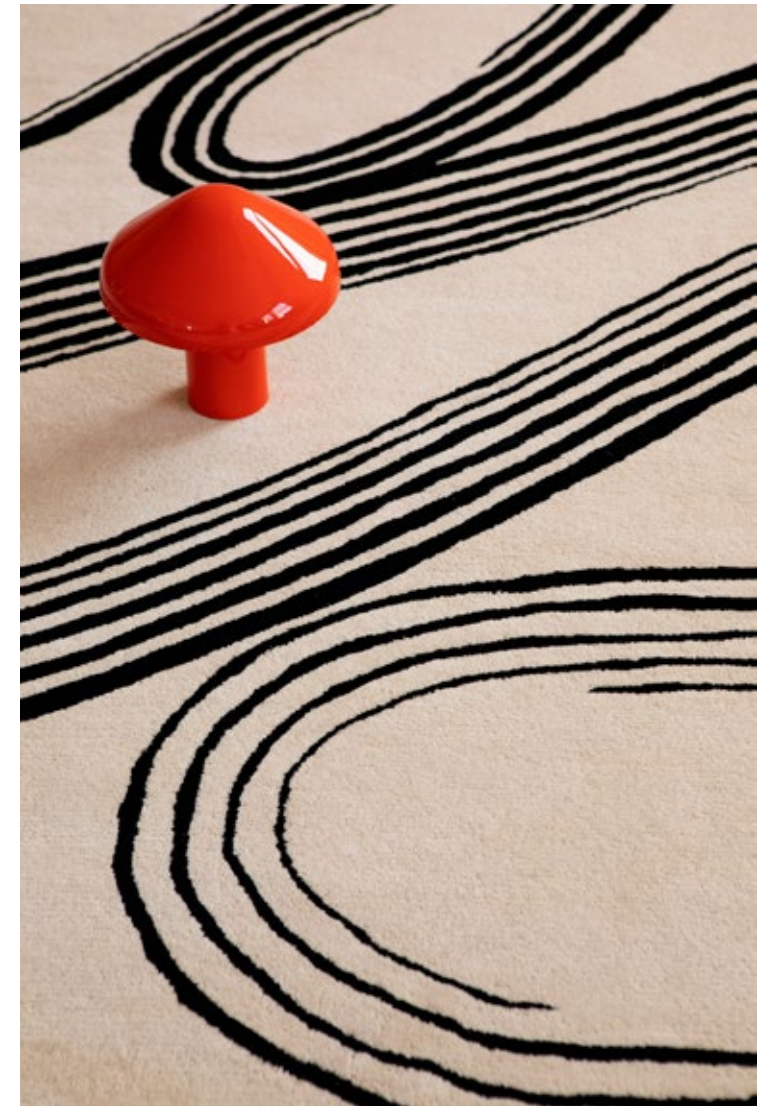

Flow sand 091309