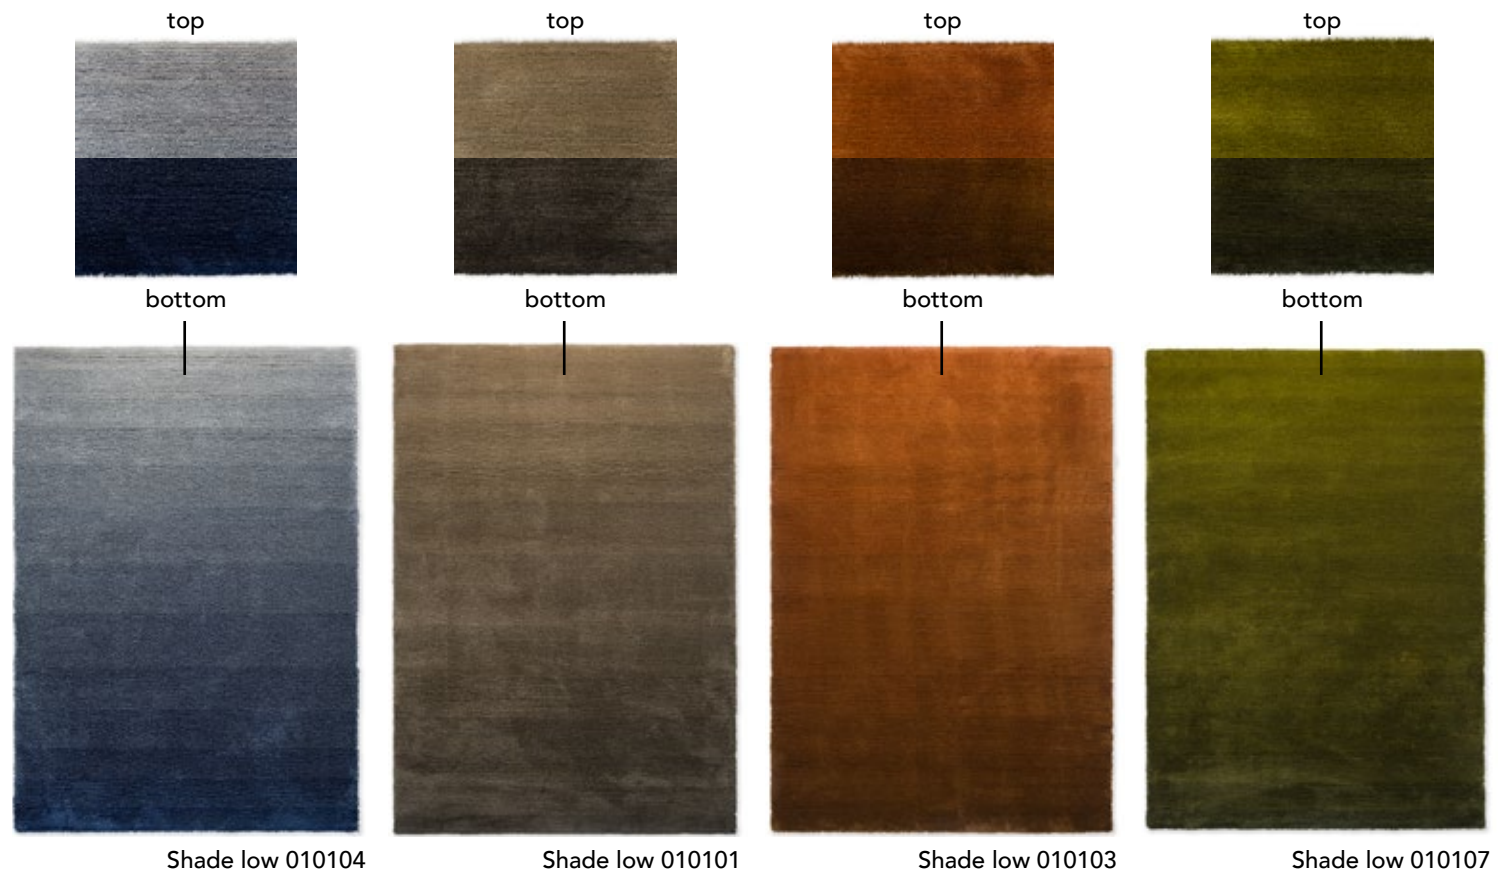

Arch 067004

Arch 067001

Arch 067005

Arch 067007

Arch 067006

Arch 067002

Shade low 010104

Shade low 010101