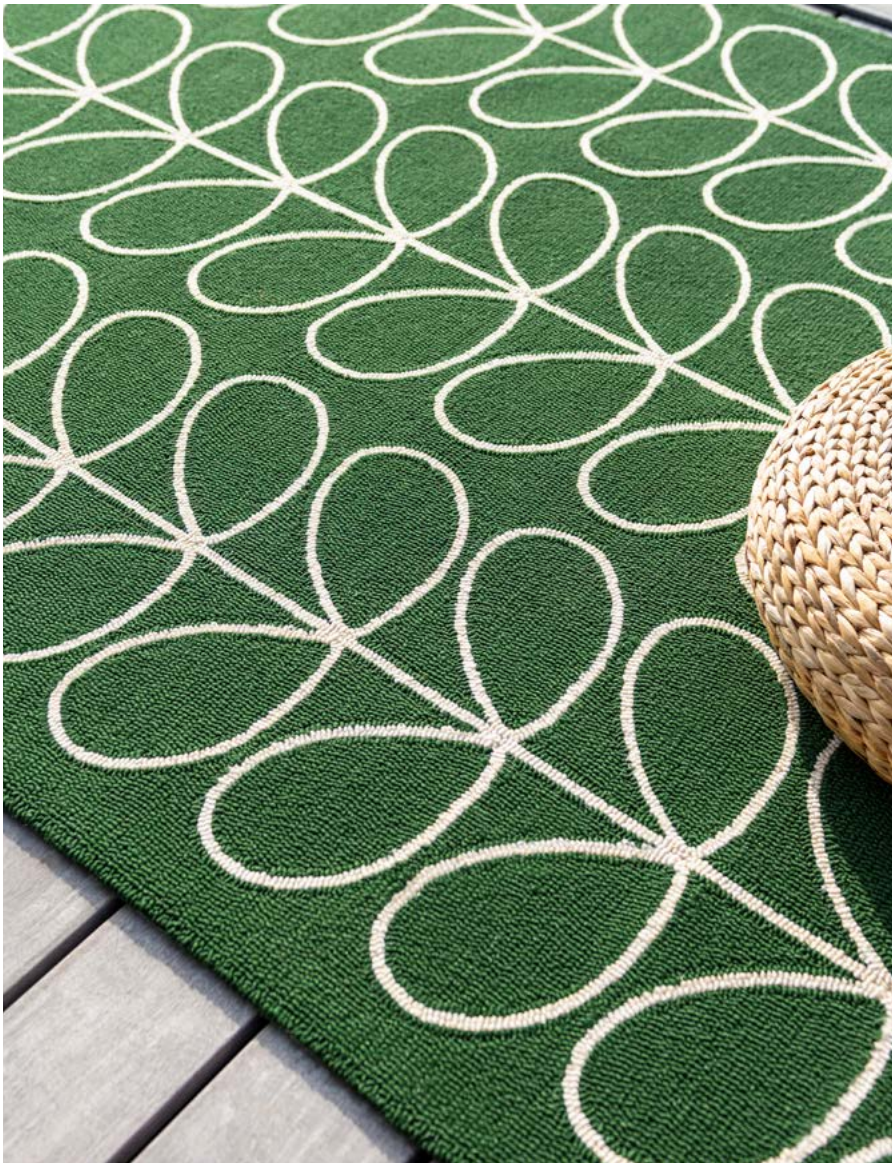

In-Outdoor collection

Linear stem jade 460507

- 140 x 200 cm 4'7 x 6'7"
- 160 x 230 cm 5'3 x 7'6"
- 200 x 280 cm 6'7 x 9'2"
- 250 x 350 cm 8'2 x 11'6"