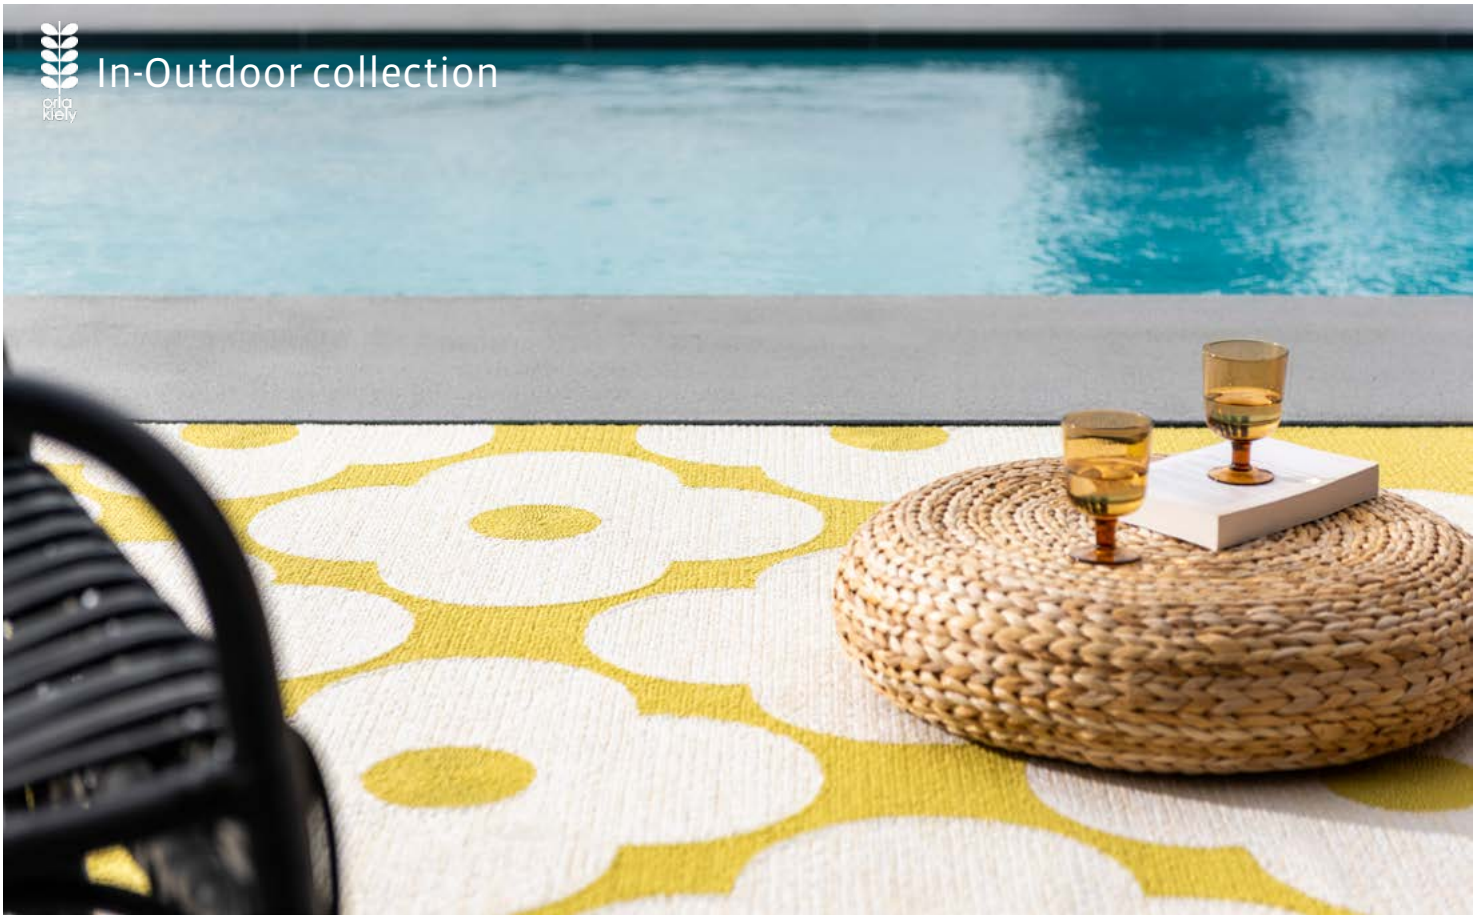

In-Outdoor collection

Spot flower dandelion 460806

- 140 x 200 cm 4'7 x 6'7"
- 160 x 230 cm 5'3 x 7'6"
- 200 x 280 cm 6'7 x 9'2"
- 250 x 350 cm 8'2 x 11'6"