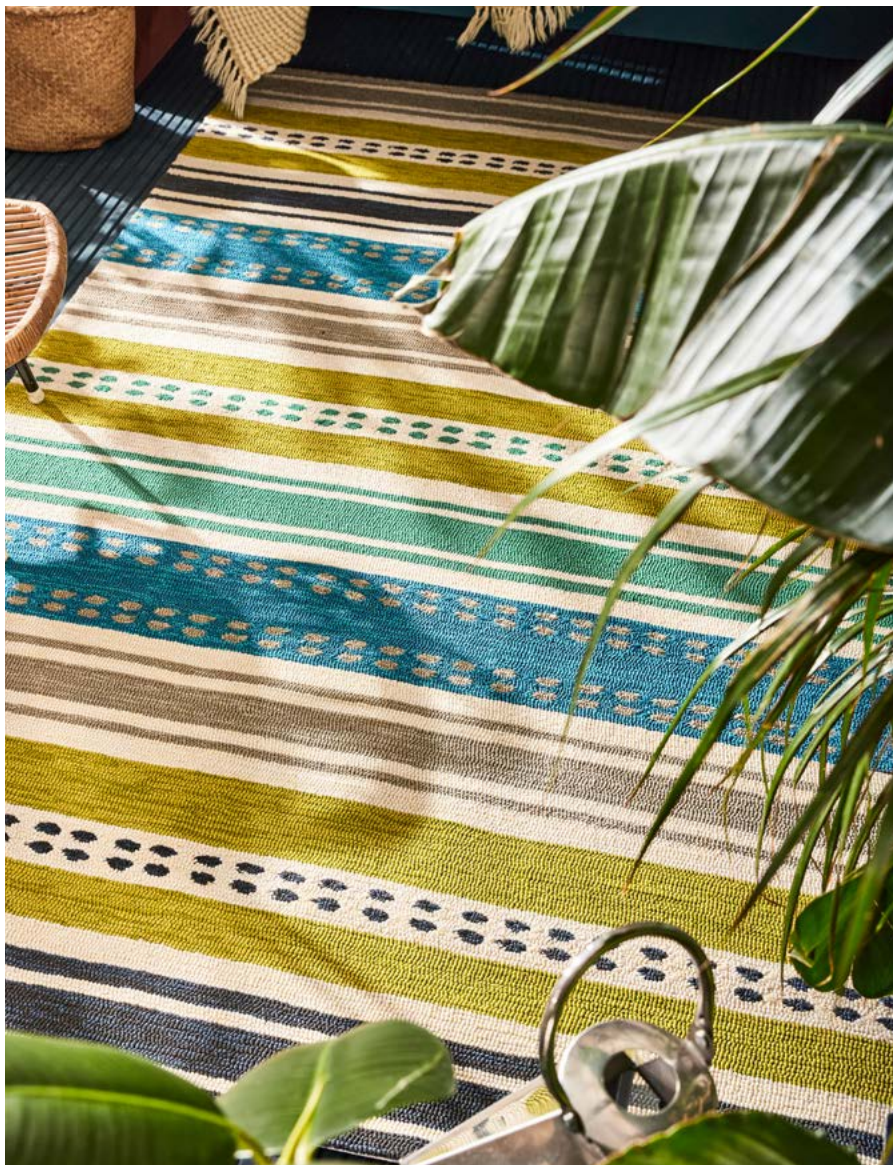

Rivi kiwi 426908

- 140 x 200 cm   4'7 x 6'7"
- 160 x 230 cm   5'3 x 7'6"
- 200 x 280 cm   6'7 x 9'2"
- 250 x 350 cm   8'2 x 11'6"