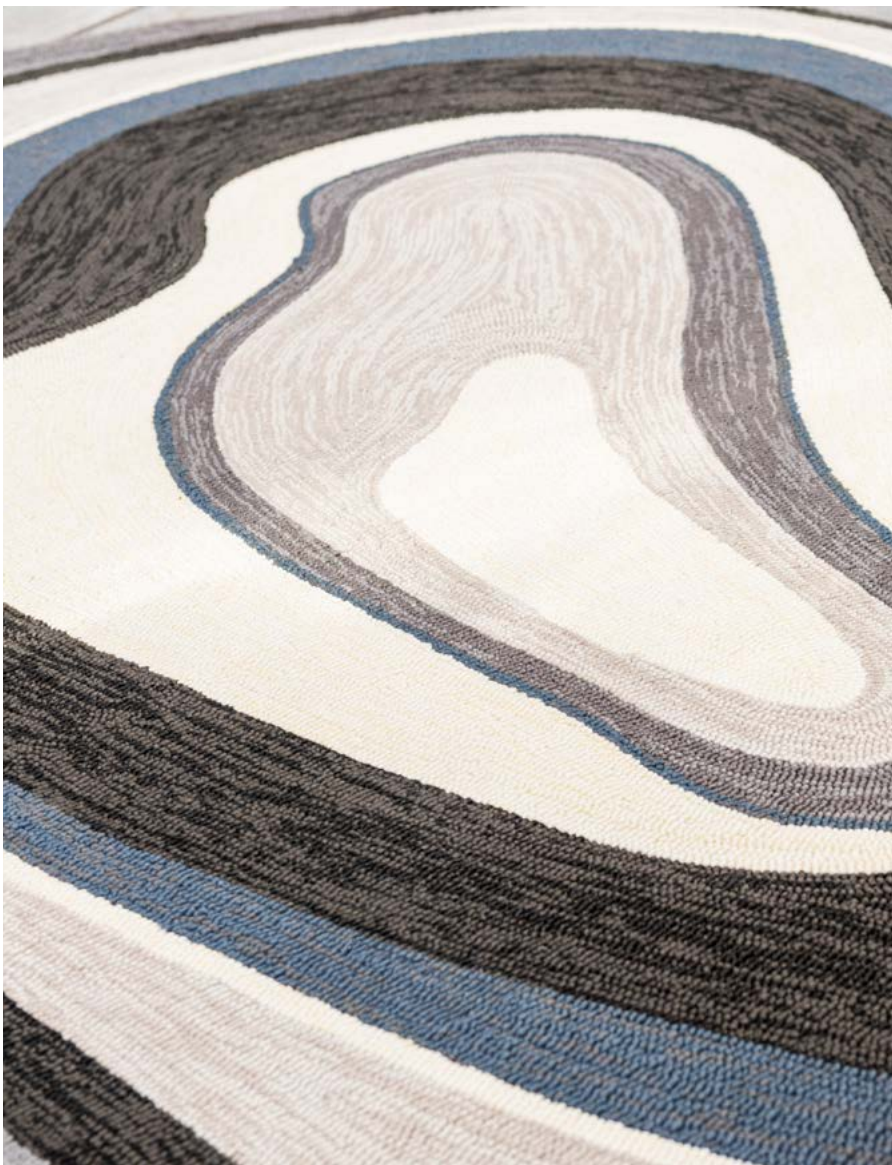

Aura grey 477304

140 x 200 cm	4'7 x 6'7"
160 x 230 cm	5'3 x 7'6"
200 x 280 cm	6'7 x 9'2"
250 x 350 cm	8'2 x 11'6"