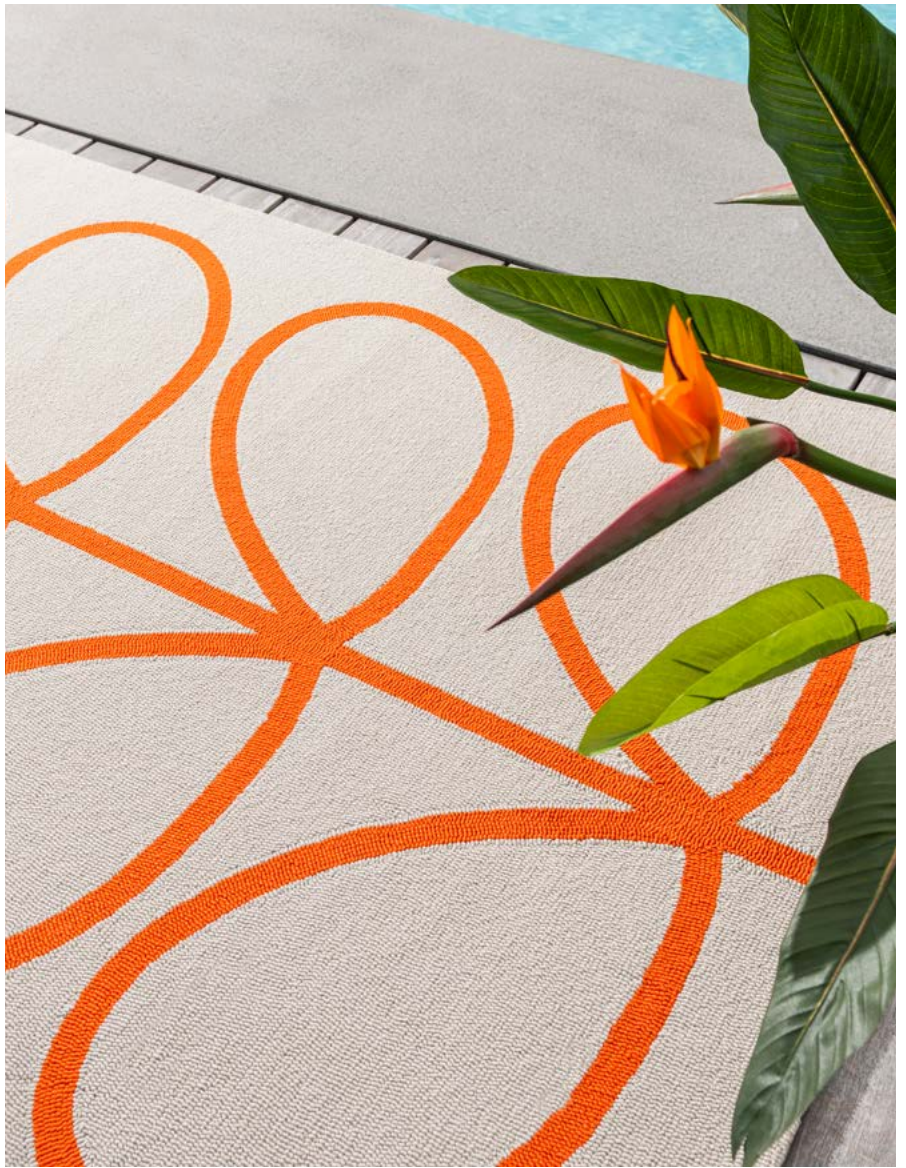

Giant linear stem persimmon 460703

140 x 200 cm	4'7 x 6'7"
160 x 230 cm	5'3 x 7'6"
200 x 280 cm	6'7 x 9'2"
250 x 350 cm	8'2 x 11'6"